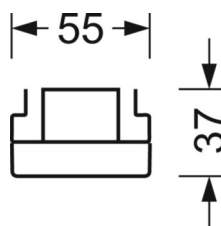

Механика

цвет корпуса	белый стандартный для электротехники RAL 9016
размеры (LxWxH/DxH)	1531mm x 55mm x 37mm
вес (нетто)	1.9kg
Вид монтажа	сборка трековых систем, световая структура

DEEP-LINK

<https://www.regiolum.de/ru/article/19470004050>

Ссылка	LED 9000lm 840
ηLB	100 %
Φ ↓/↑	90 % / 10 %
UGR поп./вдоль	27.0 / 26.4

размеры

L	1531 mm	Длина
B	55 mm	Ширина
H	37 mm	Высота