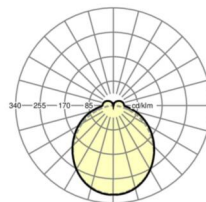

электротехника

Балласт	Электронный драйвер (1 штука)
Мощность системы	53W
сетевое напряжение	230V/50Hz
класс энергосбережения/Источник света	C

Оптика

Оснастка	LED, цветопередача/оттенок света CRI ≥ 80 / 4000K
Допуск для координаты цветности (MacAdam)	3SDCM
Номинальный световой поток	8739lm
Срок службы LED	50000h L80/B10 (Tq 35°C)
светоотдача светильников	166lm/W
Угол излучения	115° (C0) / 110° (C90)
UGR поп./вдоль	27.0 / 26.4

Механика

цвет корпуса	белый стандартный для электротехники RAL 9016
размеры (LxWxH/DxH)	1531mm x 55mm x 37mm
вес (нетто)	1.9kg
Вид монтажа	сборка трековых систем, световая структура

DEEP-LINK

<https://www.regiolum.de/ru/article/19470004050>

Ссылка	LED 9000lm 840
ηLB	100 %
Φ ↓/↑	90 % / 10 %
UGR поп./вдоль	27.0 / 26.4

размеры

L	1531 mm	Длина
B	55 mm	Ширина
H	37 mm	Высота